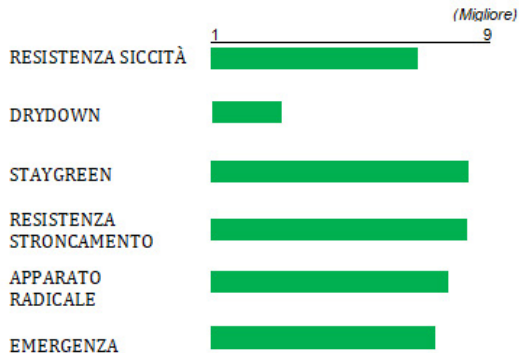

SNH 8605

Planta
Green Collection

FAO 600 gg 132

Alte produzioni in ogni condizione

- Taglia grande e molto vigorosa
- Elevata resa totale delle piante
- Studiato per adattarsi a tutti gli ambienti
- Alto indice di conversione in energia
- Spiga di tipo Flex
- Spiccata digeribilità delle fibre

Investimento consigliato - p.te/mq: Granella e Pastone: 6,5/7,5 - Trinciato: 7,5/8