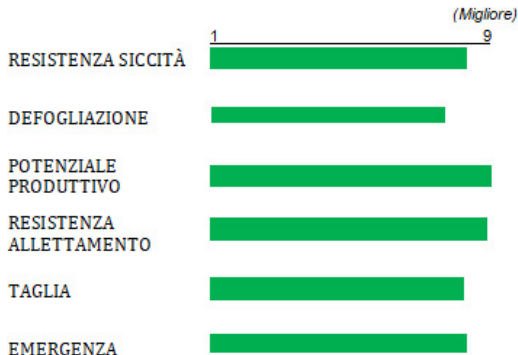

GIUSTA SN

Gruppo 1-

La novità che piace

- Una rivoluzione per il ciclo medio
- Si adatta, è costante e sicura in ogni areale
- Elevatissimo numero di baccelli
- Ottima stabilità di campo
- Determinata nello sviluppo
- Rapida nella defogliazione

Investimenti consigliati: I raccolto 44/50 - p.te/mq Il raccolto 50/60 - p.te/mq

Allseeds
High Quality