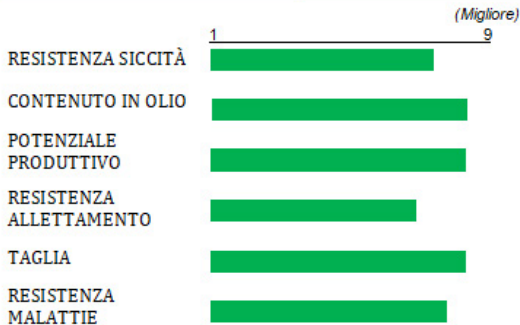

FORTERA

ALTO OLEICO
MEDIO-PRICOCE
110 giorni

Un mito per non sbagliare

- Elevata resa
- Elevata auto fertilità della calatide
- Buona tenuta della pianta
- Pianta molto equilibrata
- Elevato tenore in olio

Investimenti consigliati: p.te/ha - 65/70.000

Allseeds
High Quality